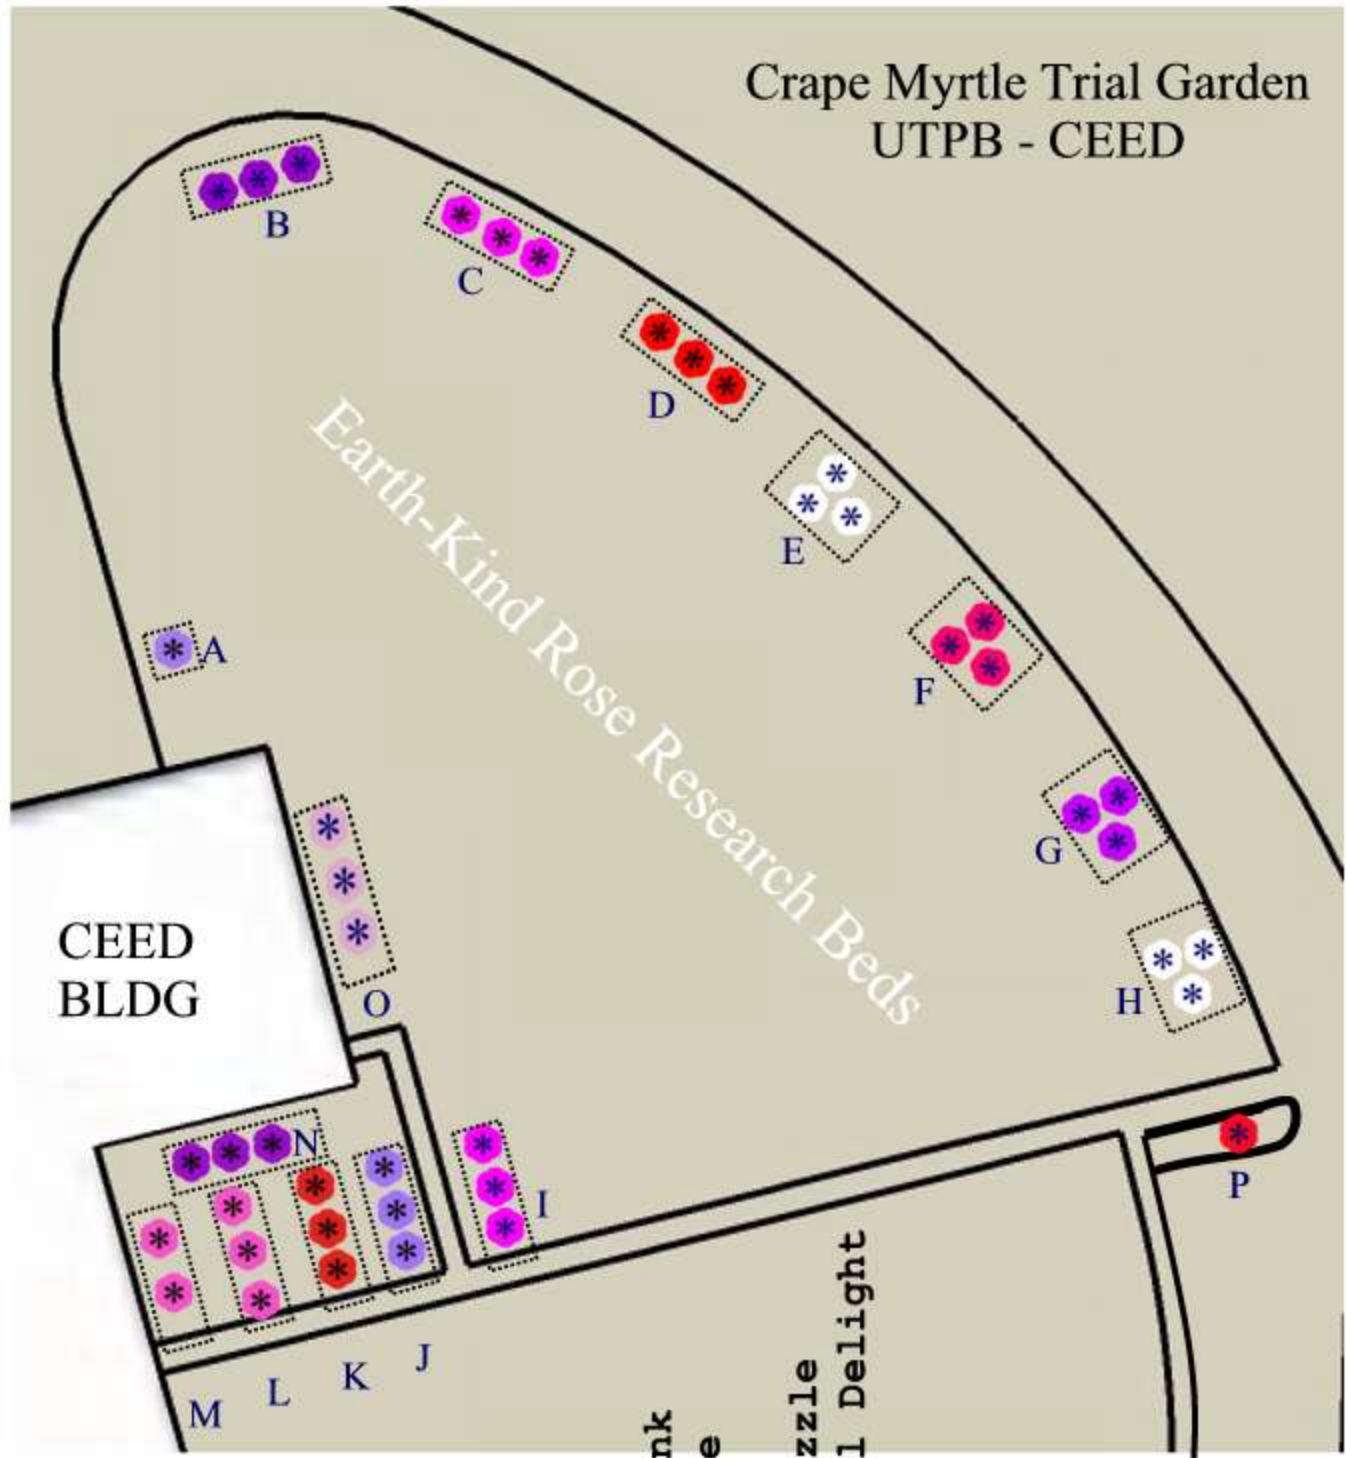

Crape Myrtle Trial Garden  
UTPB - CEED

- A - Lipan
- B - Zuni
- C - Dazzle Me Pink
- D - Cherry Dazzle
- E - Acoma
- F - Raspberry Dazzle
- G - Velma's Royal Delight
- H - Snow Dazzle
- I - Pecos
- J - Yuma
- K - Ruby Dazzle
- L - Pocomoke
- M - Tuskegee
- N - Catawba
- O - Pink Velour
- P - Arapaho